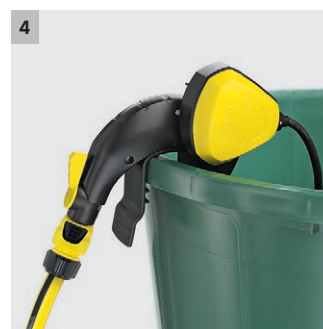

BP 1 Barrel Set

Sudové čerpadlo BP 1 Barrel - inovativní čerpadlo se spínačem přímo na okraji sudu. Ihned připravené k použití díky dodané sadě zahradní hadice ke komfortnímu zavlažování dešťovkou.

1 Sada připravená k zapojení

- Ideální sada na zavlažování pro začátečníky díky dodávané sadě zahradních hadic.

2 Vestavěný spínač/vypínač v plovákovém spínači

- Pro pohodlné ovládání čerpadla přímo na držáku.

3 Vestavěný předfiltr

- Chrání čerpadlo před nečistotami a zvyšuje tím jeho životnost a funkční spolehlivost.

4 Flexibilní upevnění na okraj sudu

- Perfektní uchycení na každém sudu díky nejvyšší přizpůsobivosti.

BP 1 Barrel Set

- Zavlažovací sada připravená k připojení
- Flexibilní upevnění na okraj sudu
- VČ. předfiltru

Vybavení

Komfortní držadlo	■
Flexibilní upevnění na okraj sudu	■
Hadice s prodloužením délky	■
VČ. předfiltru	■
Regulační a uzavírací ventil	■
Jednoduchá definice spínací výšky	yes
Plovákový spínač	■
Integrovaný spínač	■
Zavlažovací příslušenství	■