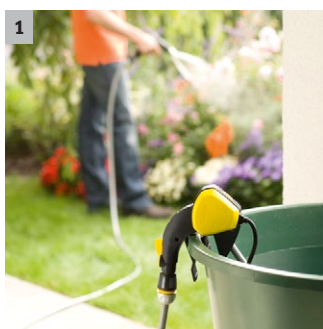

BP 1 Barrel Set

Sudové čerpadlo BP 1 Barrel - inovativní čerpadlo se spínačem přímo na okraji sudu. Ihned připravené k použití díky dodané sadě zahradní hadice ke komfortnímu zavlažování dešťovkou.

1 Sada připravená k zapojení

- Ideální sada na zavlažování pro začátečníky díky dodávané sadě zahradních hadic.

2 Vestavěný spínač/vypínač v plovákovém spínači

- Pro pohodlné ovládání čerpadla přímo na držáku.

3 Vestavěný předfiltr

- Chrání čerpadlo před nečistotami a zvyšuje tím jeho životnost a funkční spolehlivost.

4 Flexibilní upevnění na okraj sudu

- Perfektní uchycení na každém sudu díky nejvyšší přizpůsobivosti.

BP 1 Barrel Set

- Zavlažovací sada připravená k připojení
- Flexibilní upevnění na okraj sudu
- VČ. předfiltru

Vybavení

Komfortní držadlo	■
Flexibilní upevnění na okraj sudu	■
Hadice s prodloužením délky	■
VČ. předfiltru	■
Regulační a uzavírací ventil	■
Jednoduchá definice spínací výšky	yes
Plovákový spínač	■
Integrovaný spínač	■
Zavlažovací příslušenství	■